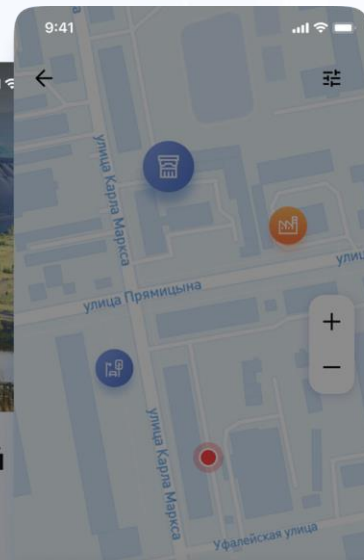

# Категории точек квеста

## Верхний Уфалей

Челябинская область

📍 132,4 км от вас

🔊 Аудио

🕒 2 часа

ТОЧКИ КВЕСТА

Все точки квеста

В населенном пункте 2

За населенным пунктом 8

ТОЧКИ КВЕСТА

Все точки квеста

Не выполненные 2

Выполненные 3

Куда