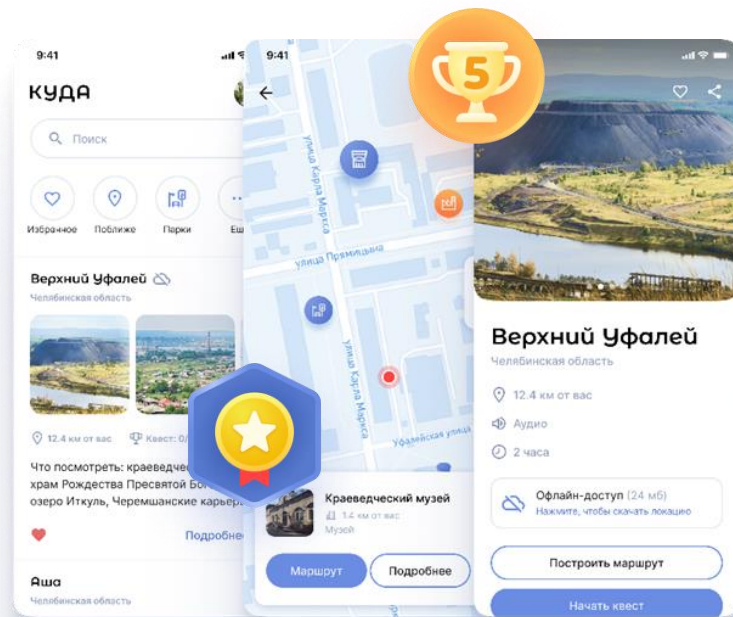

Куда

Концепты, процесс дизайна