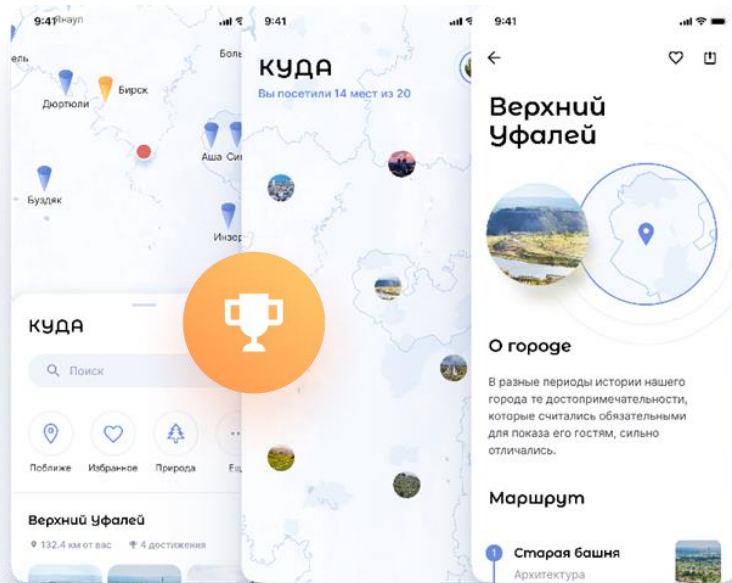

# Идея приложения

Куда?! 🤔

В Дюртюли! 🚗

# Карта должна работать без интернета

Куда

# Автоматически определяют пройденные точки квеста

# Приложение

Куда