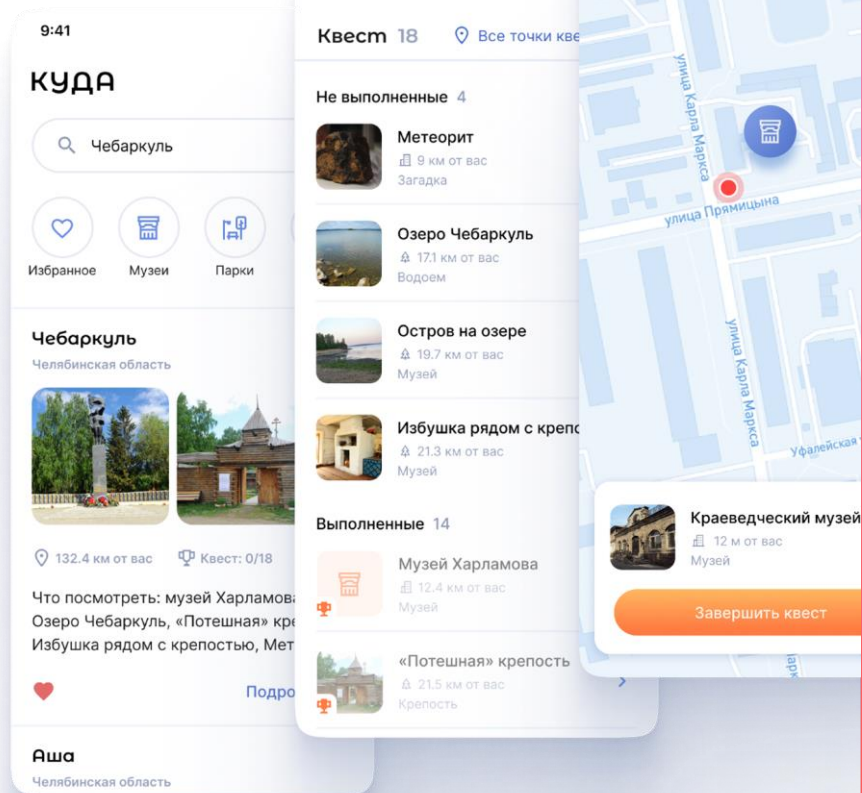

Куда

Тактильный отклик