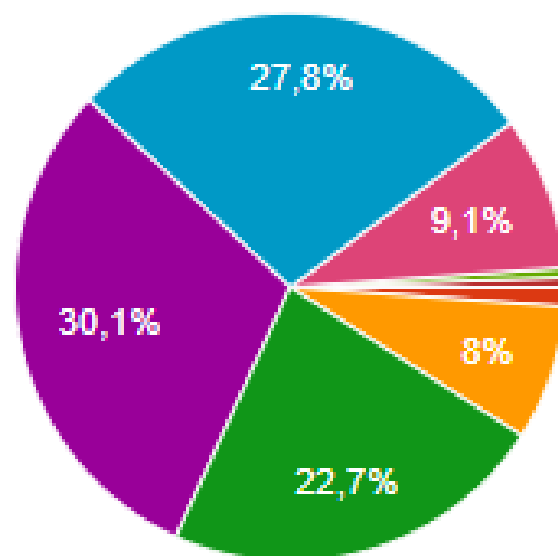

# Опрос читателей портала НАШ УРАЛ

[www.nashural.ru](http://www.nashural.ru) (декабрь 2021- январь 2022)

Цель опроса:

- Выявить интерес к маршрутам, созданными на портале Наш Урал и в мобильном приложении КУДА
- Увидеть портрет туриста, пользующегося нашими ресурсами

## Возраст, укажите пожалуйста

176 ответов

- младше 18
- 18-24
- 25-34
- 35-44
- 45-54
- 55-64
- 65 - 74
- Старше 74
- Не хочу сообщать

## Как часто Вы заходите на портал НАШ УРАЛ?

176 ответов

- 2-3 раза в день
- 2-3 раза в неделю
- 2-3 раза в месяц
- Редко, случайно