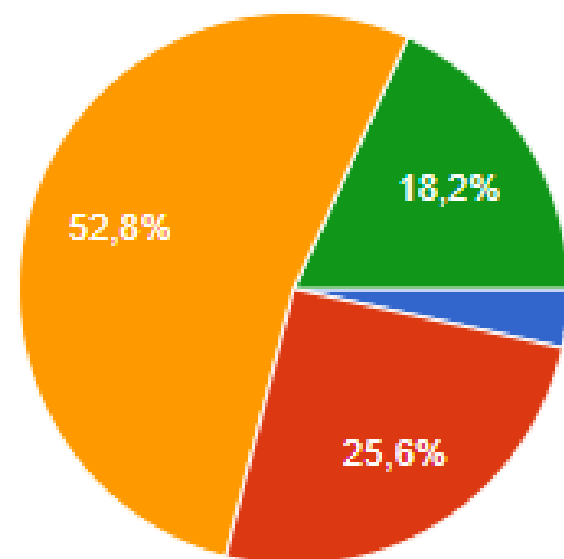

# Опрос читателей портала НАШ УРАЛ

[www.nashural.ru](http://www.nashural.ru) (декабрь 2021- январь 2022)

Цель опроса:

- Выявить интерес к маршрутам, созданными на портале Наш Урал и в мобильном приложении КУДА
- Увидеть портрет туриста, пользующегося нашими ресурсами

## Возраст, укажите пожалуйста

176 ответов

- младше 18
- 18-24
- 25-34
- 35-44
- 45-54
- 55-64
- 65 - 74
- Старше 74
- Не хочу сообщать

## Как часто Вы заходите на портал НАШ УРАЛ?

176 ответов

- 2-3 раза в день
- 2-3 раза в неделю
- 2-3 раза в месяц
- Редко, случайно