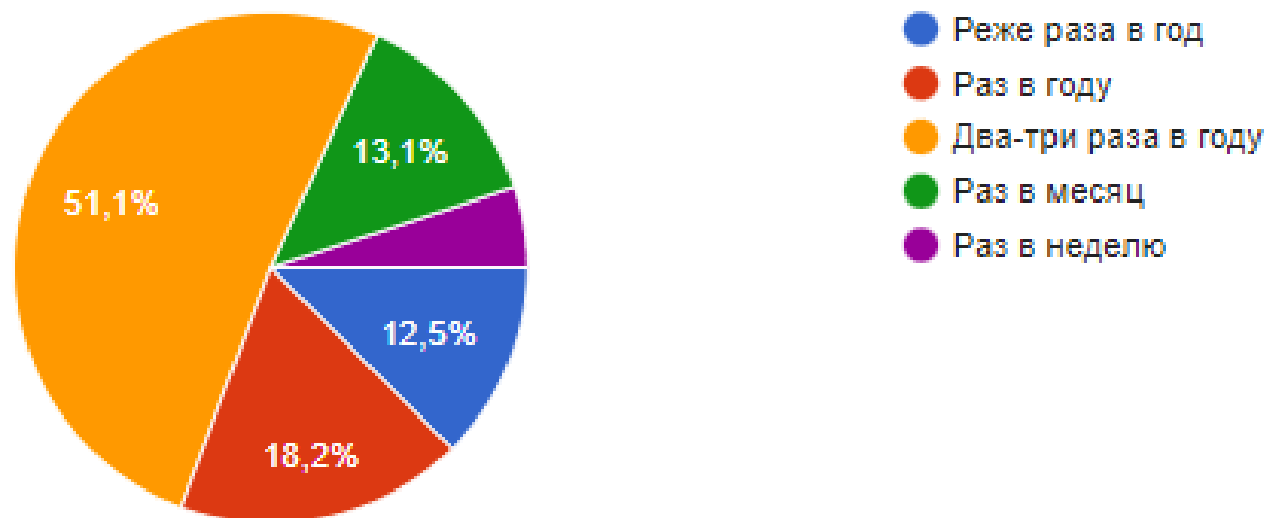

Как часто Вы путешествуете?

176 ответов