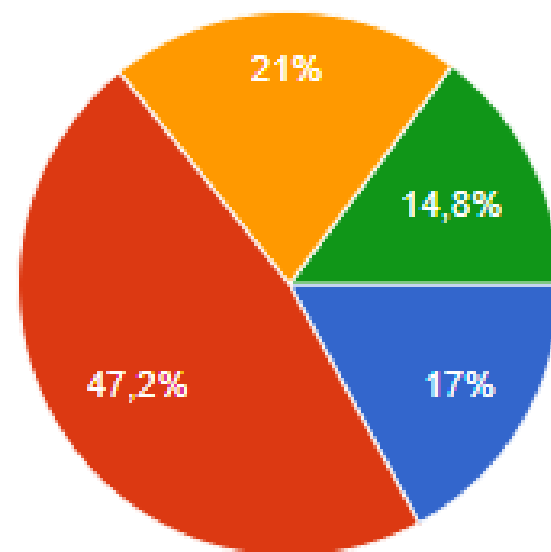

С кем путешествуете?

176 ответов

- Один
- С семьей
- С друзьями
- С парой