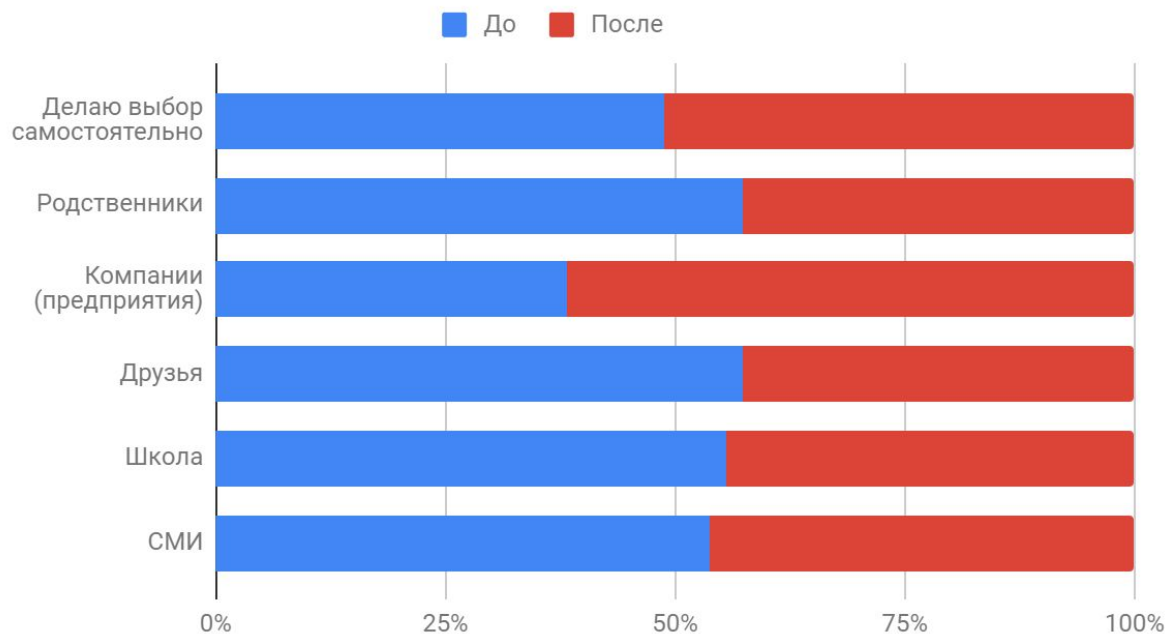

ИТ-Старт

Значимые итоги кампании, 2019 г.

A dark blue diagonal graphic element that starts from the bottom left corner and extends towards the top right corner, covering the lower half of the page.

Желающие работать в ИТ-сфере

До и После

Влияние на выбор профессии

До и После

СПАСИБО!