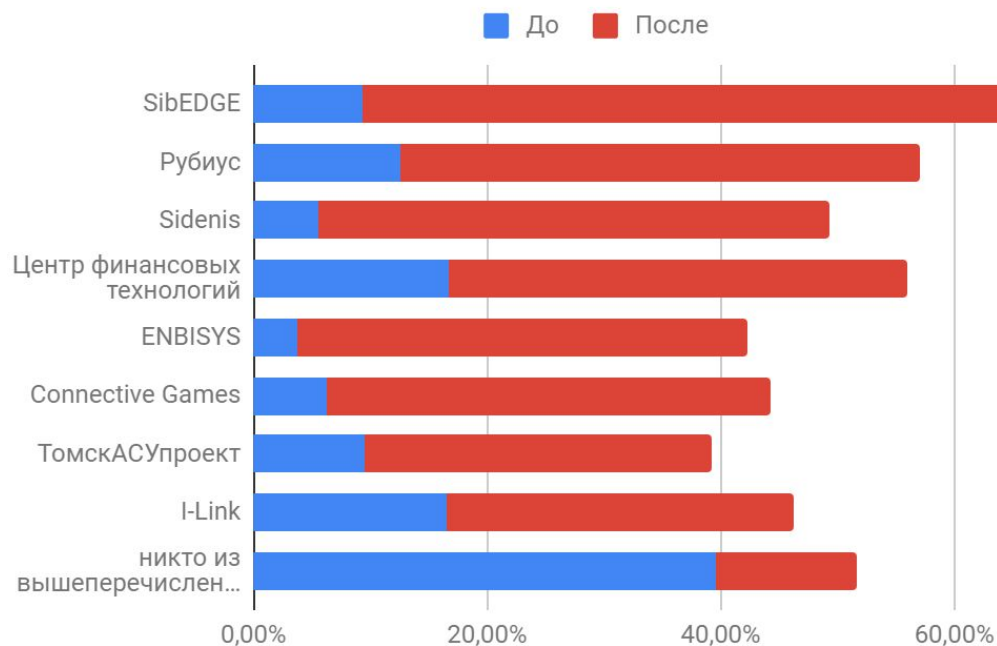

Узнаваемость томских ИТ-компаний

До и После