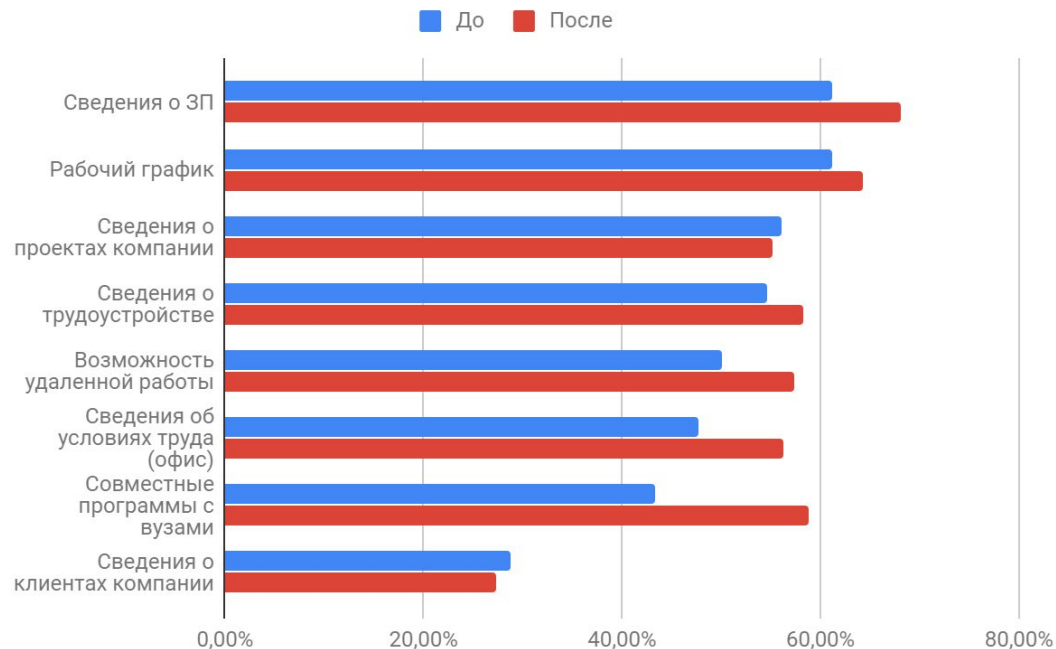

ИТ-Старт

Значимые итоги кампании, 2019 г.

A dark blue diagonal graphic element that starts from the bottom left corner and extends towards the top right corner, covering the lower half of the page.

Желающие работать в ИТ-сфере

До и После

Узнаваемость томских ИТ-компаний

До и После

Понимание о востребованности профессий

До и После

Интерес к форматам профориентационных мероприятий

2018г. и 2019г.

Интересующая информация о компаниях

До и После

Влияние на выбор профессии

До и После

СПАСИБО!