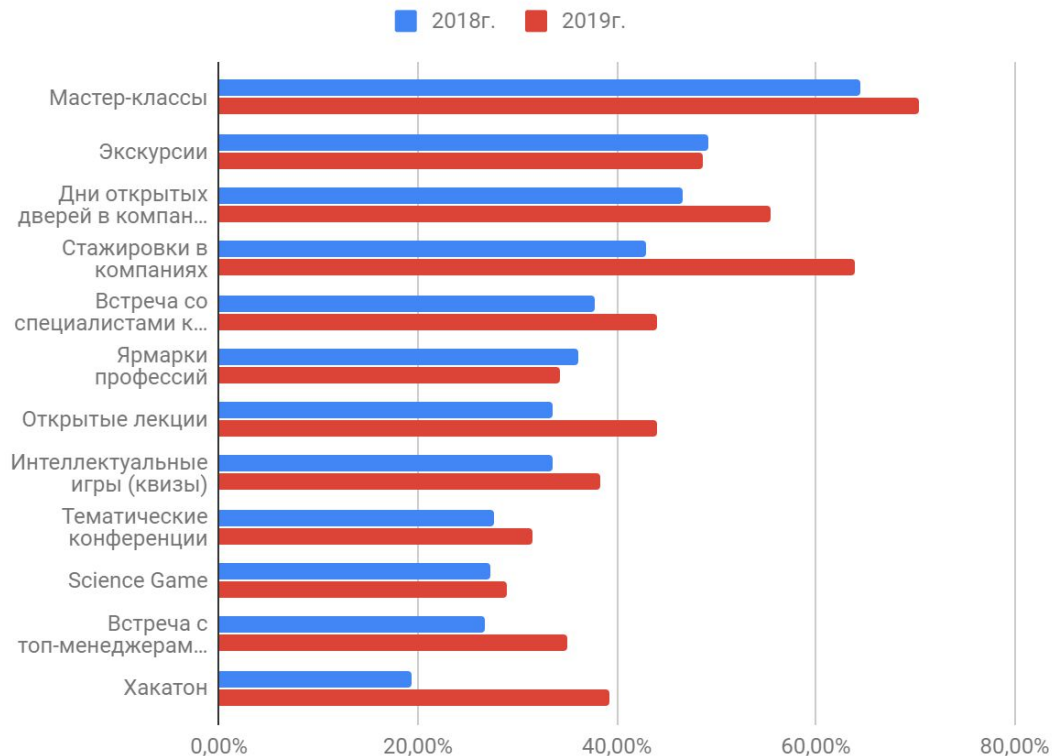

ИТ-Старт

Значимые итоги кампании, 2019 г.

A dark blue diagonal graphic element that starts from the bottom left corner and extends towards the top right corner, covering the lower half of the page.

Желающие работать в ИТ-сфере

До и После

Узнаваемость томских ИТ-компаний

До и После

Понимание о востребованности профессий

До и После

Интерес к форматам профориентационных мероприятий

2018г. и 2019г.

Интересующая информация о компаниях

До и После

Влияние на выбор профессии

До и После

СПАСИБО!