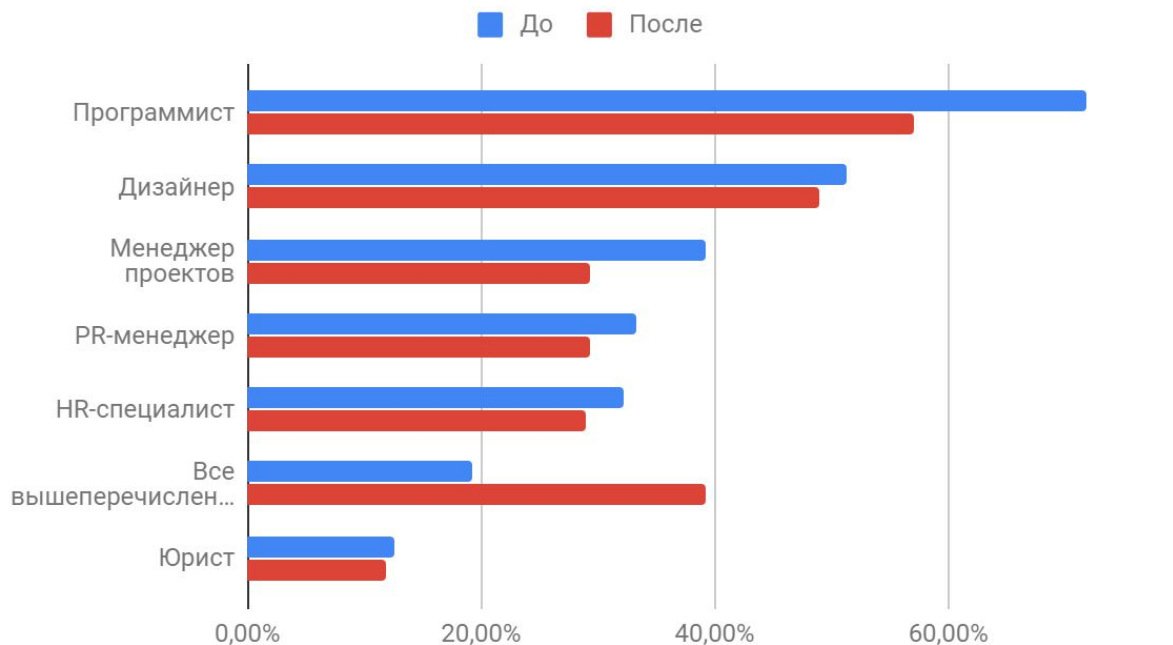

ИТ-Старт

Значимые итоги кампании, 2019 г.

A dark blue diagonal graphic element that starts from the bottom left corner and extends towards the top right corner, covering the lower half of the page.

Желающие работать в ИТ-сфере

До и После

Узнаваемость томских ИТ-компаний

До и После

Понимание о востребованности профессий

До и После

Интерес к форматам профориентационных мероприятий

2018г. и 2019г.

Интересующая информация о компаниях

До и После

Влияние на выбор профессии

До и После

СПАСИБО!