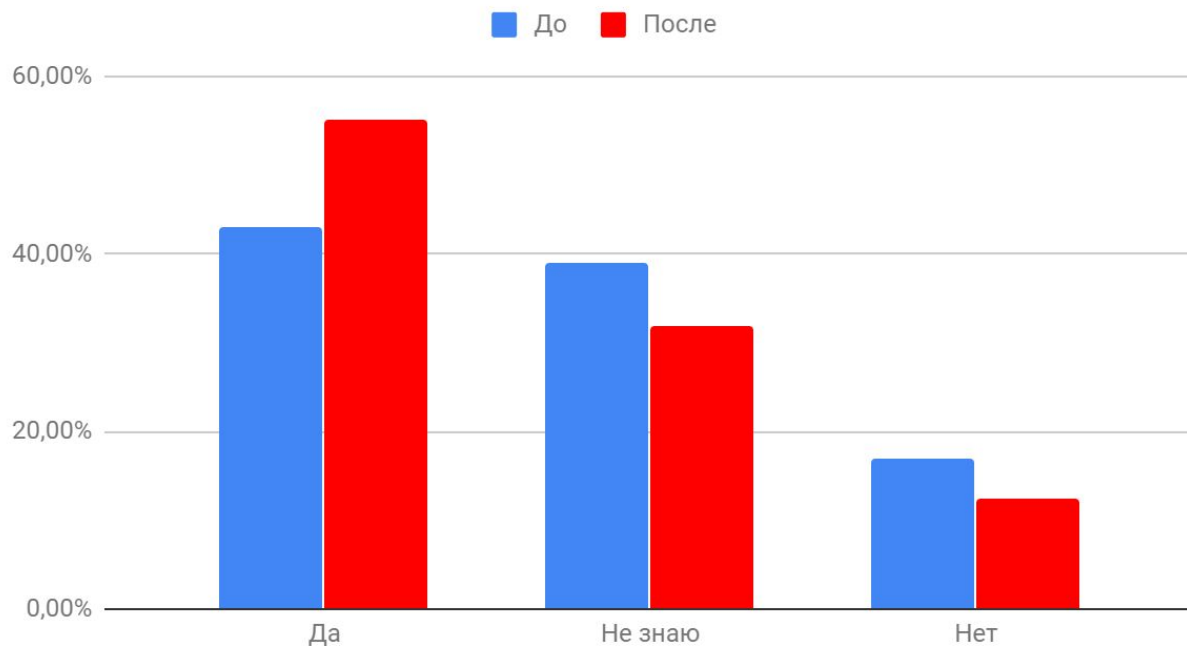

Желающие работать в ИТ-сфере

До и После