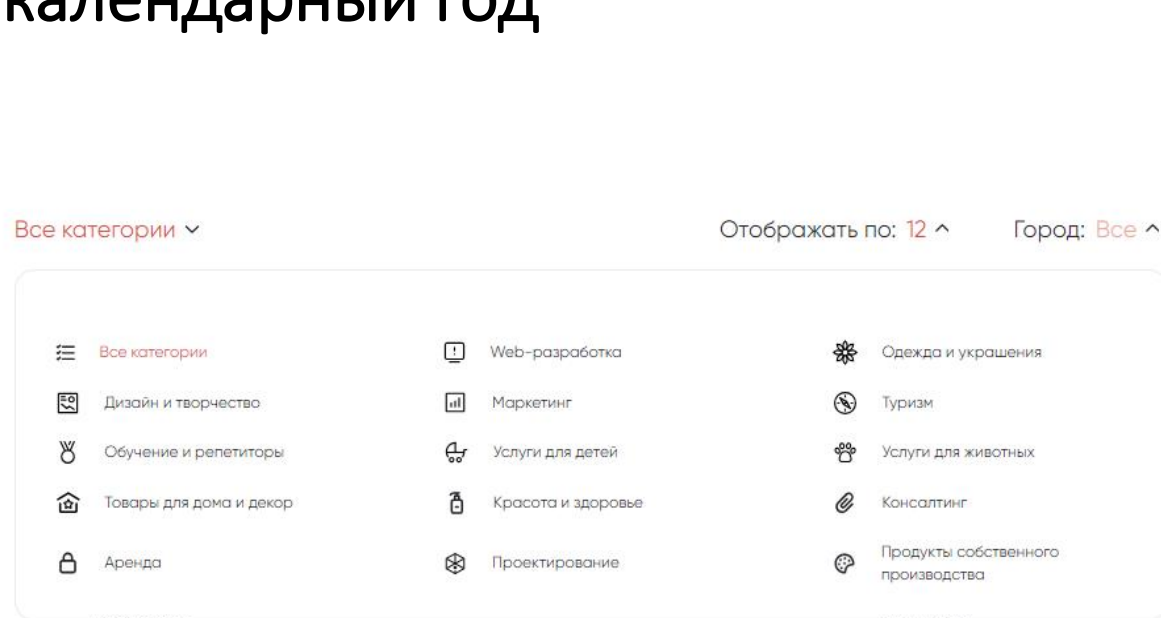

14 видов отраслей проектов, представленных на витрине за календарный год

Обучение 1С программированию
КРАСНОДАР

Ваш личный кондитер
КРАСНОДАР

Изготовление и продвижение сайтов.
Web-студия «Atom»
ГЕЛЕНДЖИК

Меню Поиск

МОЙ БИЗНЕС Краснодарский край

8 (800) 707-07-11

ОНЛАЙН ВИТРИНА САМОЗАНЯТЫХ

Возможность привлечь новых клиентов, вывести свой проект на новый уровень.

Оставить заявку

Туризм ^

Отображать по: 12 ^

Город: Все ▾

Авторские индивидуальные экскурсии
СОЧИ

Одиссея Тур
АРМАВИР

- Горячий ключ
- Гулькевичи
- Ейск
- Краснодар
- Лабинск
- Новокубанск
- Новоросийск
- пгт. Ильский, Северский район