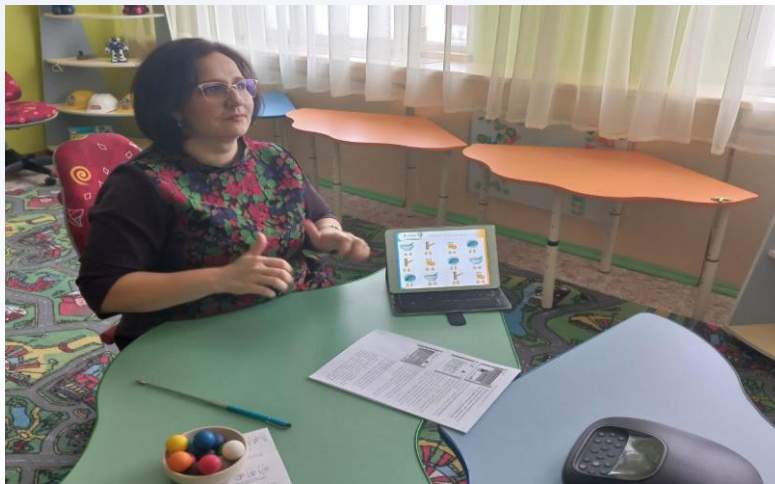

РАЗВИВАЮЩИЕ ЗАНЯТИЯ
[ПОДРОБНЕЕ](#)

РОДИТЕЛЬСКОЕ ОБРАЗОВАНИЕ
[ПОДРОБНЕЕ](#)

ДОБРО ПОЖАЛОВАТЬ В КОНСУЛЬТАТИВНЫЙ ПУНКТ ДЕТСКОГО САДА ЖУРАВУШКА

ПРЕДСТОЯЩИЕ СОБЫТИЯ

Сочетание традиционной модели консультативного пункта с цифровыми технологиями способствует достижению синергетического эффекта, выражающегося в увеличении охвата семей, нуждающихся в выявлении и решении проблем развития детей, их успешной социализации, позволяет расширить границы оказания методической, психолого-педагогической, диагностической и консультативной помощи семьям.

Новые современные возможности в рамках деятельности консультативного пункта позволяют достичь нового уровня в консультировании родителей по вопросам развития и воспитания детей на территории ЯНАО и за его пределами.