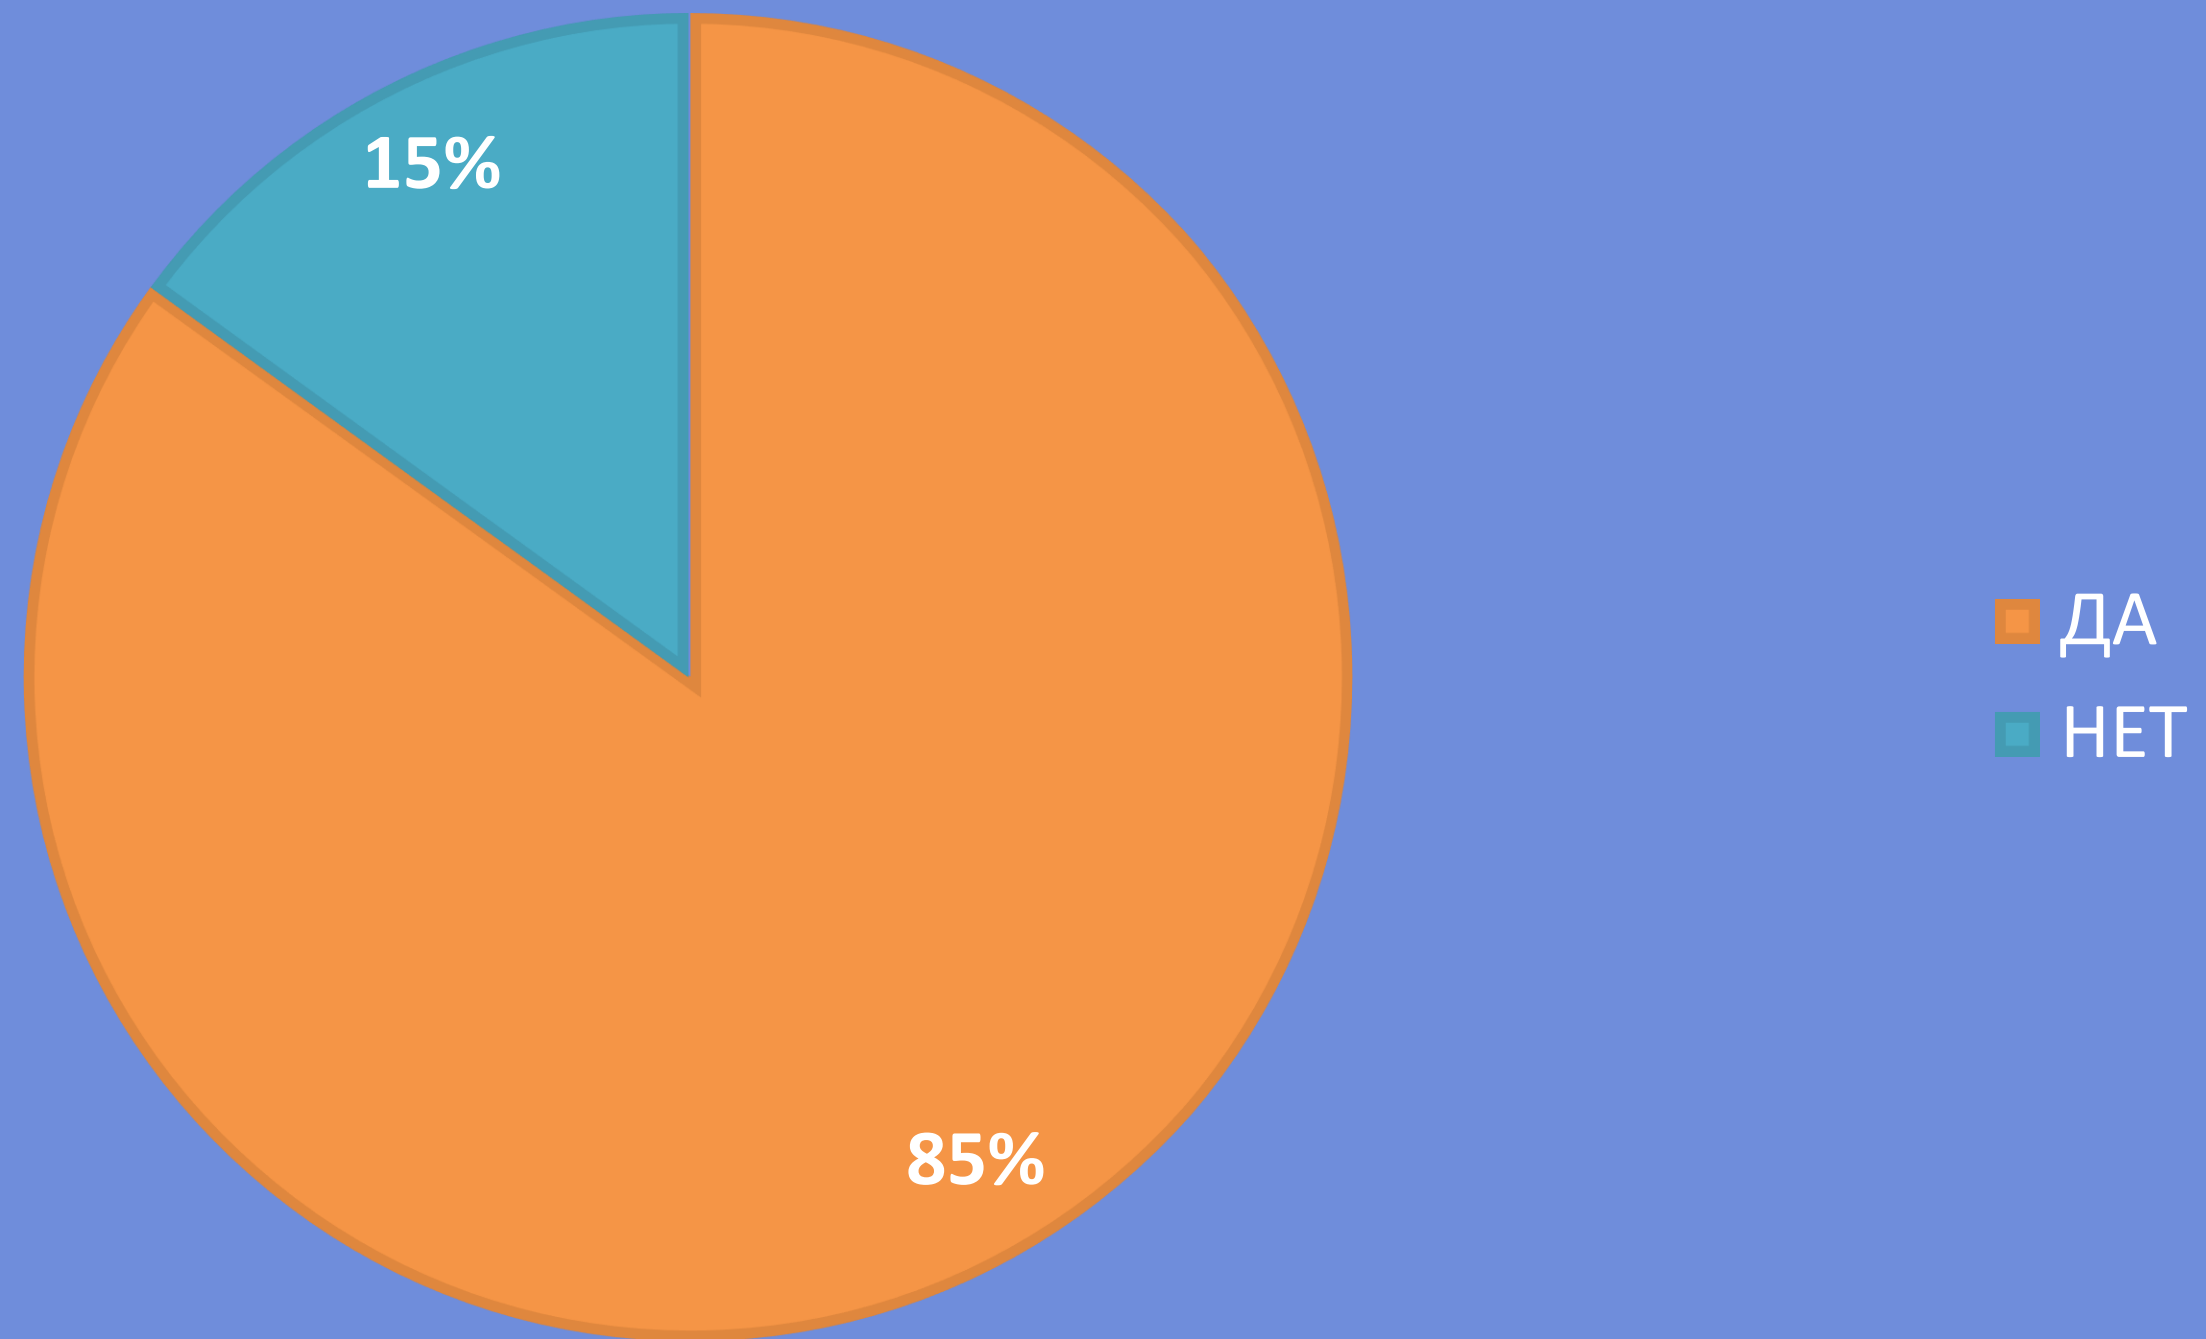

1. Любите ли вы путешествовать?