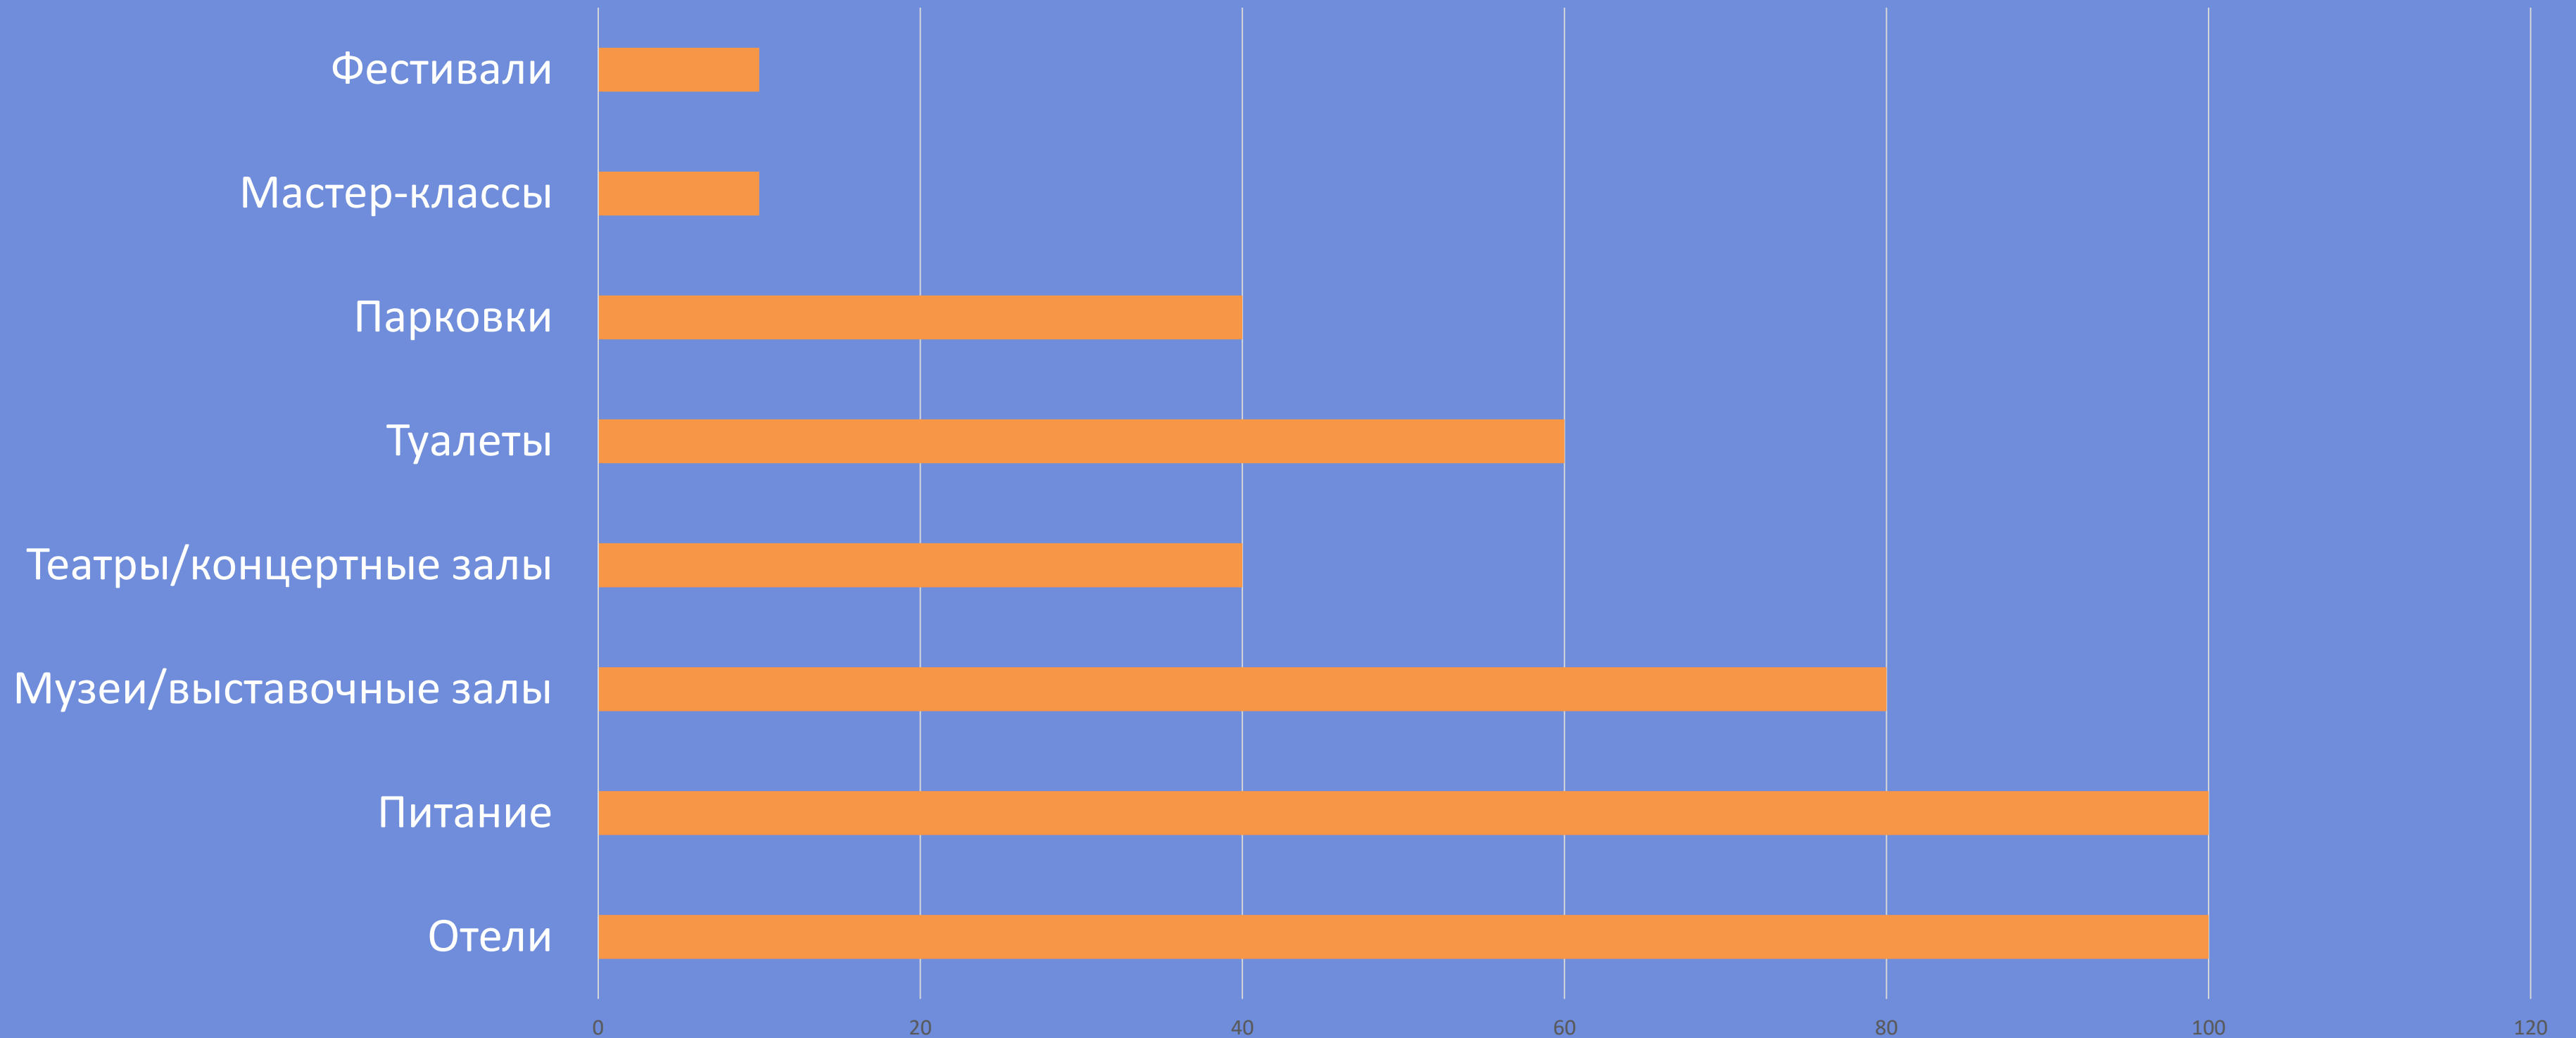

5. Обязательные пункты маршрута?